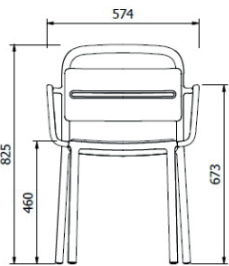

Ref. 05349 - EAN 8411344053492

SILLA CON BRAZOS COMO MARFIL

Diseñado por Joan Gaspar

DESCRIPCIÓN

Silla con brazos para uso interior y exterior. Fabricada en polipropileno con fibra de vidrio mediante tecnología de moldeo asistida por gas. Protección UV.

CERTIFICACIONES

NFEN581-1, UNE-EN 16139, NFEN581-2

MEDIDAS

W 57,4cm × L 53,5cm × H 82,5cm × Hs 46cm × Ha 67,3cm

W 22.6in × L 21.07in × H 32.49in × Hs 18.12in × Ha 26.5in

CARACTERÍSTICAS

Peso 4,01 Kg.

Apilable max 10 Unidades

STD units	Packaging dim. (cm)	Units Container 20'	Units Container 40'	Units Container HC	Units Traylor 70m³	Units Truck 100m³
4X	× ×	252	516	600	696	784
2X	× ×	70	292	352	420	504
P24	× ×	768	1536	1536	1728	1792