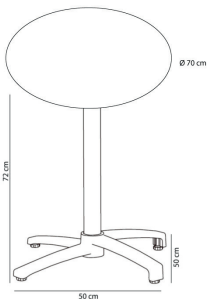

Ref. 05031 - EAN 8411344050316

MESA COMPACTO FENOLICO Ø70 PIE FALL TABLERO BLANCO

DESCRIPCIÓN

Mesa en aluminio pintado. Sistema abatible. Uso interior y exterior. Sobre de compacto fenólico.

MEDIDAS

H 73cm × Ø 70cm

H 28.75in × Ø 27.56in

CARACTERÍSTICAS

Peso 14,46 Kg.

Apilable máximo 0 unidades

STD units	Packaging dim. (cm)	Units Container 20'	Units Container 40'	Units Container HC	Units Traylor 70m³	Units Truck 100m³
1X	81 × 84 × 20		375		495	