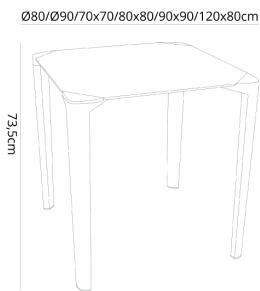

Ref. 63415 - EAN 8411344634158

MESAS PIE CORNER 4 PATAS TABLEROS ROBLE NATURAL

DESCRIPCIÓN

Mesa Corner con sobre de compacto fenólico y 4 patas inyectadas en polipropileno con fibra de vidrio mediante tecnología de moldeo asistida por gas. Protección UV. Apilable.

MEDIDAS

H 73,5cm × Ø 80cm

H 28.94in × Ø 31.5in

CARACTERÍSTICAS

Peso 10,91 Kg.

Apilable

| STD units | Packaging dim. (cm) | Units Container 20' | Units Container 40' | Units Container HC | Units Trayler 70m³ | Units Truck 100m³ |
|-----------|---------------------|---------------------|---------------------|--------------------|--------------------|-------------------|
| 1X | 17 × 84 × 23 | | | | | |