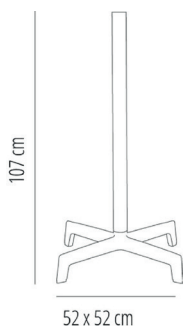

Ref. 02097 - EAN 8411344020975

PIE SPUTNIK ALTO BLANCO

Diseñado por Josep Llusçà

DESCRIPCIÓN

Pie central alto para uso interior y exterior. El pie se compone de dos partes, una carcasa inyectada en poliamida y un contrapeso de hierro pintado. Tubo de aluminio anodizado de \varnothing 60 x 2 mm. de grosor en acabado brillante, mate o pintado blanco o negro. Protección contra rayos UV. Nivelador en una pata.

MEDIDAS

W 52cm x L 52cm x H 110cm

W 20.48in x L 20.48in x H 43.31in

CARACTERÍSTICAS

Peso 6,78 Kg.

STD units	Packaging dim. (cm)	Units Container 20'	Units Container 40'	Units Container HC	Units Traylor 70m ³	Units Truck 100m ³
1X	55 x 58 x 18	350	725	822	875	1250