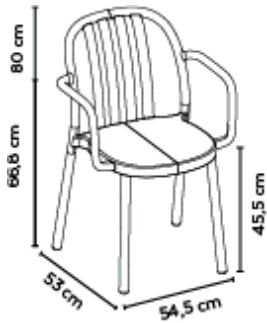

Ref. 05173 - EAN 8411344051733

SILLA CON BRAZOS SUE BLANCO

Diseñado por Joan Gaspar

DESCRIPCIÓN

Silla para uso interior y exterior. Inyectado en polipropileno con fibra de vidrio. Apilable. Protección UV. Peso neto 3,77 kg.

CERTIFICACIONES

NFEN581-1, NFEN581-2

MEDIDAS

W 54,5cm × L 53cm × H 80cm × Hs 45,5cm × Ha 66,8cm
W 21.46in × L 20.87in × H 31.5in × Hs 17.92in × Ha 26.3in

CARACTERÍSTICAS

Peso 3,77 Kg.

Apilable max 7 Unidades

STD units	Packaging dim. (cm)	Units Container 20'	Units Container 40'	Units Container HC	Units Trayler 70m³	Units Truck 100m³
2X	60.1 × 66.1 × 90	108	306	240	416	392
4X	60.7 × 73.7 × 96.9	216	548	480	652	696
P20	58 × 126 × 234	480	960	960	1160	1280