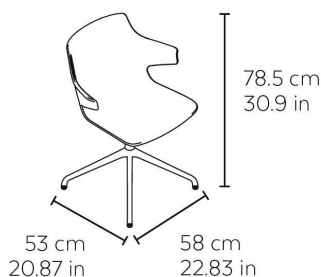

Ref. 05116 - EAN 8411344000007

SILLA ANGIE PATA ARAÑA GIRATORIA ARENA

Diseñado por Josep Llusçà

DESCRIPCIÓN

Silla con brazos araña para uso interior. Carcasa inyectada en fibra de vidrio y PP. Estructura de aluminio pintado.

PREMIOS

Premios ADI -
Delta de Bronce
2020

MEDIDAS

W 58,5cm × L 53cm × H 78,5cm × Hs 43,5cm × Ha 65cm

W 23.04in × L 20.87in × H 30.91in × Hs 17.13in × Ha 25.6in

CARACTERÍSTICAS

Peso 6,65 Kg.

STD units	Packaging dim. (cm)	Units Container 20'	Units Container 40'	Units Container HC	Units Traylor 70m ³	Units Truck 100m ³
2X	60 × 60 × 50	162	342	456	522	832