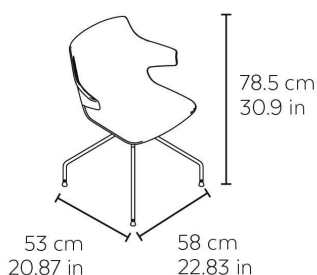

Ref. 05110 - EAN 8411344051108

SILLA ANGIE PATA ARAÑA ARENA

Diseñado por Josep Llusçà

DESCRIPCIÓN

Silla con brazos araña para uso interior. Carcasa inyectada en fibra de vidrio y PP. Estructura de acero pintado.

PREMIOS

Premios ADI -
Delta de Bronce
2020

MEDIDAS

W 58,5cm × L 53cm × H 78,5cm × Hs 43,5cm × Ha 65cm
W 23.04in × L 20.87in × H 30.91in × Hs 17.13in × Ha 25.6in

CARACTERÍSTICAS

Peso 5,65 Kg.

STD units	Packaging dim. (cm)	Units Container 20'	Units Container 40'	Units Container HC	Units Trayler 70m ³	Units Truck 100m ³
2X	60 × 60 × 50	162	342	456	552	832