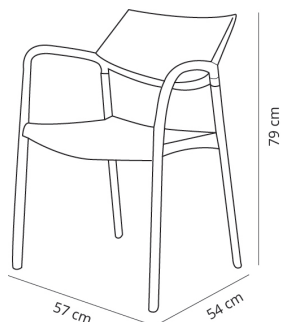

Ref. 04853 - EAN 8411344048535

SILLA CON BRAZOS SPLASH AIRE AZUL CIELO

Diseñado por Jorge Pensi

DESCRIPCIÓN

Silla con brazos para uso interior y exterior. Fabricada en una sola pieza de polipropileno con fibra de vidrio mediante tecnología de moldeo asistida por gas. Apilable. Peso neto 3,95 kg.

CERTIFICACIONES

UNE-EN 16139, UNE-EN 581-2, UNE-EN 581-1

MEDIDAS

W 59,5cm × L 52,5cm × H 77cm × Hs 43cm × Ha 66,5cm

W 23.43in × L 20.67in × H 30.32in × Hs 16.93in × Ha 26.19in

CARACTERÍSTICAS

Peso 3,95 Kg.

Apilable max 5 Unidades

STD units	Packaging dim. (cm)	Units Container 20'	Units Container 40'	Units Container HC	Units Traylor 70m ³	Units Truck 100m ³
2X	60.1 × 66.1 × 90	132	306	372	416	540
4X	60.7 × 73.7 × 96.9	260	548	632	652	912
PI7	58 × 98 × 220	272	640	640	736	864