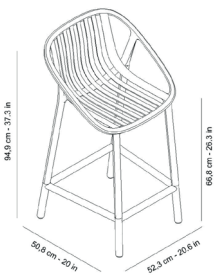

Ref. 06544 - EAN 8411344065440

TABURETE BINI MEDIO GRIS OSCURO

Diseñado por **Joan Gaspar**

DESCRIPCIÓN

Taburete para uso interior y exterior. Fabricado en polipropileno con fibra de vidrio. Protección UV.

MEDIDAS

W 52,2cm × L 51,4cm × H 94,8cm × Hs 65,5cm
W 20.56in × L 20.24in × H 37.33in × Hs 25.79in

CARACTERÍSTICAS

Peso 5.4
Apilable

STD units	Packaging dim. (cm)	Units Container 20'	Units Container 40'	Units Container HC	Units Trayler 70m ³	Units Truck 100m ³
2X	60 × 57 × 83	152	328	498	552	672
4X	74 × 61 × 97	216	456	596	576	1008