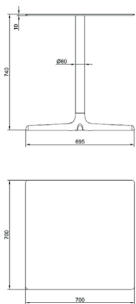

Ref. 05920 - EAN 8411344059203

MESAS PIE TOLEDO TABLEROS GRIS VERDOSO

Diseñado por Jorge Pensi

DESCRIPCIÓN

Mesa para uso interior y exterior. Estructura de aluminio pintado y sobre en compacto fenólico del mismo color. Peso 10 kg

MEDIDAS

W 70cm × L 70cm × H 74cm
W 27.56in × L 27.56in × H 29.14in

CARACTERÍSTICAS

Peso 11.36
Apilable

STD units	Packaging dim. (cm)	Units Container 20'	Units Container 40'	Units Container HC	Units Trayler 70m ³	Units Truck 100m ³
1X	71 × 74 × 20	154	350	350	462	504