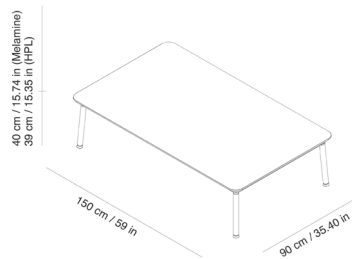

### DESCRIPCIÓN

Mesas Hub aptas para interior y exterior en HPL, y aptas sólo para interior en tablero de Melamina. Estructura de aluminio lacado y patas de acero lacadas en epoxi. Esta colección destaca por estabilidad y resistencia, combinando 3 alturas diferentes con diversas medidas de sobres.

### MEDIDAS

W 90cm × L 150cm × H 40cm  
W 35.44in × L 59.06in × H 15.75in

### CARACTERÍSTICAS

Peso 27 Kg.

STD units	Packaging dim. (cm)	Units Container 20'	Units Container 40'	Units Container HC	Units Trayler 70m <sup>3</sup>	Units Truck 100m <sup>3</sup>
1X	90 × 150 × 40	135	276	309	431	