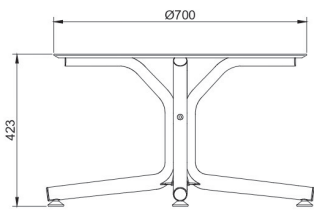

### DESCRIPCIÓN

Mesa Bini Lounge para uso interior y exterior. Versión con tablero en compacto fenólico y pie fabricado en polipropileno con fibra de vidrio y con protección UV.

### MEDIDAS

H 43,5cm × Ø 70cm  
H 17.13in × Ø 27.56in

### CARACTERÍSTICAS

Peso 8,34 Kg.

STD units	Packaging dim. (cm)	Units Container 20'	Units Container 40'	Units Container HC	Units Trayler 70m <sup>3</sup>	Units Truck 100m <sup>3</sup>
1X	73 × 71 × 12	450	912	1056	1254	1360