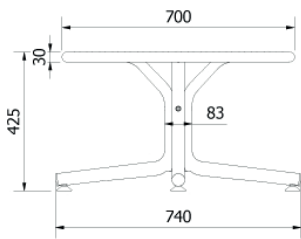

Ref. 05398 - EAN 8411344053980

MESAS BINI TABLEROS GRIS OSCURO

Diseñado por Joan Gaspar

DESCRIPCIÓN

Mesa Bini Lounge para uso interior y exterior. Fabricado en polipropileno con fibra de vidrio, con protección UV. Peso 5,5 kg

MEDIDAS

H 40cm × Ø 70cm
H 15.75in × Ø 27.56in

CARACTERÍSTICAS

Peso 5,5 Kg.

STD units	Packaging dim. (cm)	Units Container 20'	Units Container 40'	Units Container HC	Units Trayler 70m ³	Units Truck 100m ³
1X	73 × 71 × 13	450	912	1056	1254	1360