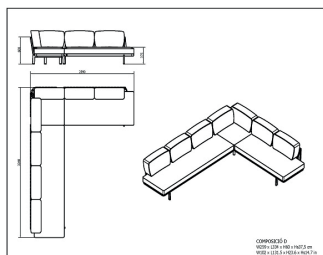

FALTA IMAGEN

MEDIDAS

W 260cm × L 335cm × H 60cm × Hs 37,5cm

W 102.37in × L 131.89in × H 23.63in × Hs 14.77in

CARACTERÍSTICAS

Peso 97,3 Kg.

STD units	Packaging dim. (cm)	Units Container 20'	Units Container 40'	Units Container HC	Units Traylor 70m ³	Units Truck 100m ³
1X	100 × 100 × 65	4	8	8		10