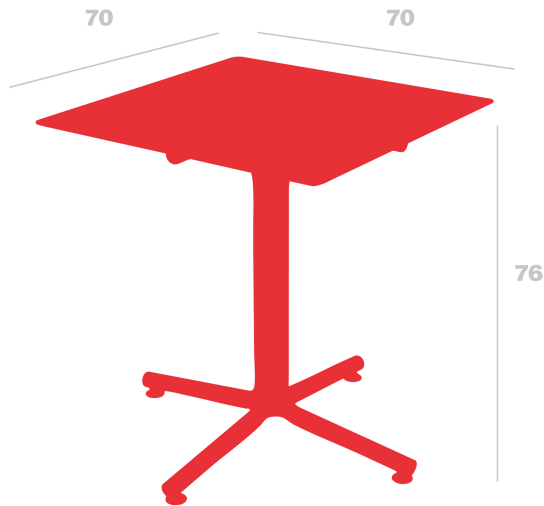

Technical specifications

Mesa Bini Hpl 70x70

By Joan Gaspar

**Mesa Bini para uso interior y exterior.
Versión de tablero en compacto fenólico y
pie fabricado en polipropileno con fibra de
vidrio y con protección UV.**

Measures

A 70cm x L 70cm

W 27.56in x L 27.56in

Weight

10.18 Kg

22.44 lb

Logistical information

Units	Packaging (cm)	Packaging (in)	m ³	ft ³	Peso Br. (kg)	Gross We. (lb)
1X	71 x 75 x 12	27.95 x 29.53 x 4.72	0.064	2.26	10.69	23.57