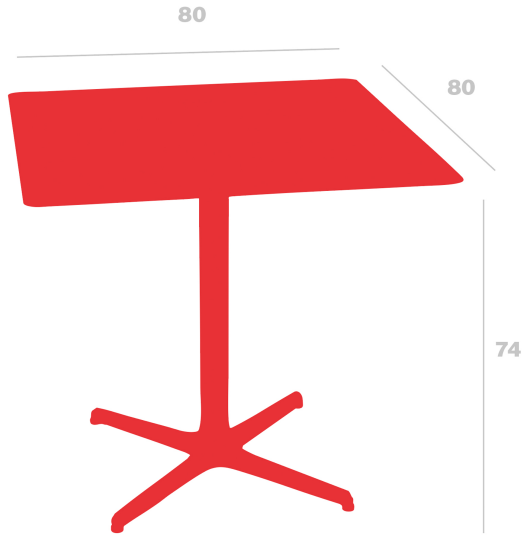

# Mesa Toledo 80x80

By Pensi Design Studio

**Mesa para uso interior y exterior. Estructura de aluminio pintado y sobre en compacto fenólico del mismo color.**

### Measures

**A 80cm x L 80cm**

**W 31.5in x L 31.5in**