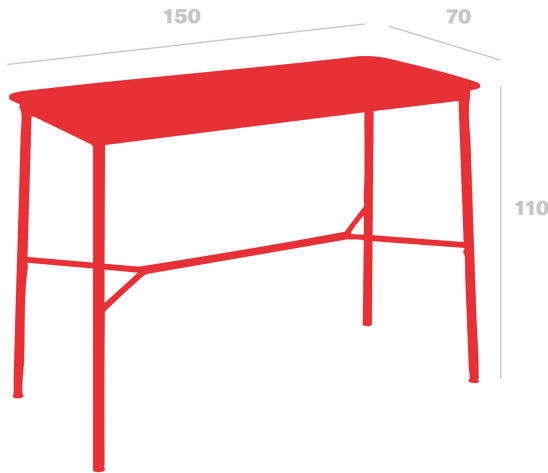

Technical specifications

Mesa Hub Alta 150x70

By Joan Gaspar

Mesas Hub aptas para interior y exterior en HPL, y aptas sólo para interior en tablero de Melamina. Estructura de aluminio lacado y patas de acero lacadas en epoxi. Esta colección destaca por estabilidad y resistencia, combinando 3 alturas diferentes con diversas medidas de sobres.

Measures

**A 70cm x L 150cm
W 27.56in x L 59.06in**

Weight

**31 Kg
68.34 lb**

Certificates

**ISO_14001
ISO_14006
ISO_9001**

Logistical information

Units	Packaging (cm)	Packaging (in)	m ³	ft ³	Peso Br. (kg)	Gross We. (lb)
1x	70 x 150 x 110	27.56 x 59.06 x 43.31	1.155	40.79	32.55	71.76