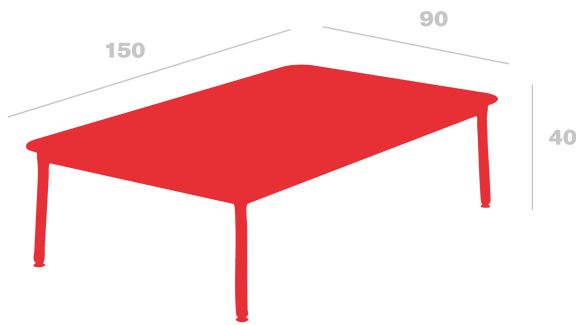

Technical specifications

Mesa Hub Baja 150x90

By Joan Gaspar

Mesas Hub aptas para interior y exterior en HPL, y aptas sólo para interior en tablero de Melamina. Estructura de aluminio lacado y patas de acero lacadas en epoxi. Esta colección destaca por estabilidad y resistencia, combinando 3 alturas diferentes con diversas medidas de sobres.

Measures

A 90cm x L 150cm
W 35.43in x L 59.06in

Weight

27 Kg
59.52 lb

Certificates

ISO_14001
ISO_14006
ISO_9001

Logistical information

Units	Packaging (cm)	Packaging (in)	m ³	ft ³	Peso Br. (kg)	Gross We. (lb)
1x	90 x 150 x 40	35.43 x 59.06 x 15.75	0.54	19.07	28.35	62.5