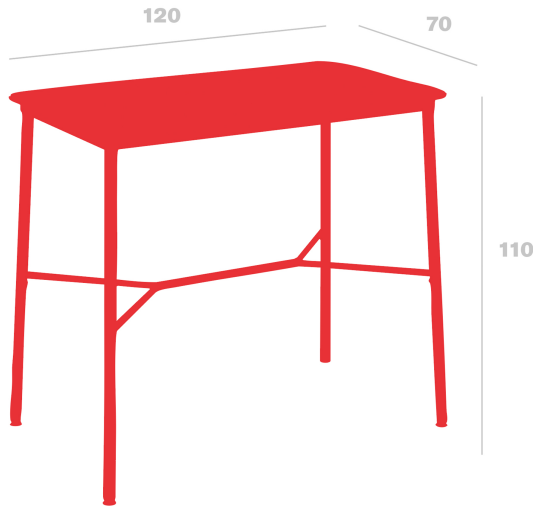

Technical specifications

Mesa Hub Alta 120x70

By Joan Gaspar

Mesas Hub aptas para interior y exterior en HPL, y aptas sólo para interior en tablero de Melamina. Estructura de aluminio lacado y patas de acero lacadas en epoxi. Esta colección destaca por estabilidad y resistencia, combinando 3 alturas diferentes con diversas medidas de sobres.

Measures

**A 70cm x L 120cm
W 27.56in x L 47.24in**

Weight

**26.5 Kg
58.42 lb**

Certificates

**ISO_14001
ISO_14006
ISO_9001**

Logistical information

Units	Packaging (cm)	Packaging (in)	m ³	ft ³	Peso Br. (kg)	Gross We. (lb)
1x	72.6 x 122 x 15.8	28.58 x 48.03 x 6.22	0.14	4.94	27.83	61.35