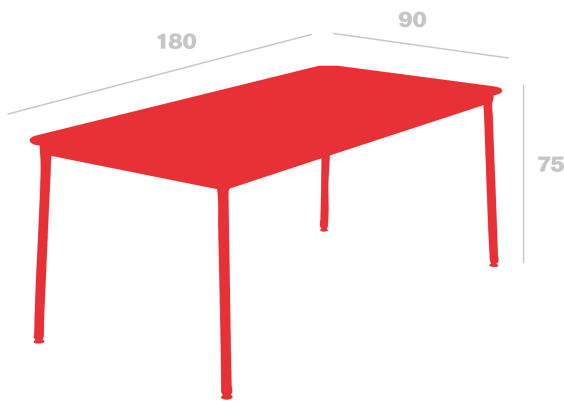

Technical specifications

Mesa Hub 180x90

By Joan Gaspar

Mesas Hub aptas para interior y exterior en HPL, y aptas sólo para interior en tablero de Melamina. Estructura de aluminio lacado y patas de acero lacadas en epoxi. Esta colección destaca por estabilidad y resistencia, combinando 3 alturas diferentes con diversas medidas de sobres.

Measures

**A 90cm x L 180cm
W 35.43in x L 70.87in**

Weight

**33.5 Kg
73.85 lb**

Certificates

**ISO_14001
ISO_14006
ISO_9001**

Logistical information

| Units | Packaging (cm) | Packaging (in) | m ³ | ft ³ | Peso Br. (kg) | Gross We. (lb) |
|-------|----------------|----------------------|----------------|-----------------|---------------|----------------|
| 1x | 93 x 183 x 15 | 36.61 x 72.05 x 5.91 | 0.255 | 9.01 | 35.18 | 77.56 |