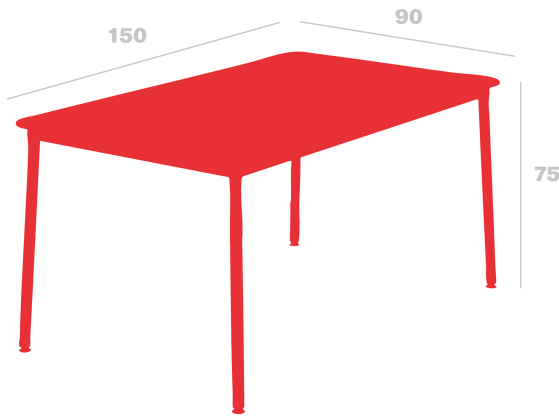

Technical specifications

Mesa Hub 150x90

By Joan Gaspar

Mesas Hub aptas para interior y exterior en HPL, y aptas solo para interior en tablero de Melamina. Estructura de aluminio lacado y patas de acero lacadas en epoxi. Esta colección destaca por estabilidad y resistencia, combinando 3 alturas diferentes con diversas medidas de sobres.

Measures

**A 90cm x L 150cm
W 35.43in x L 59.06in**

Weight

**29 Kg
63.93 lb**

Certificates

**ISO_14001
ISO_14006
ISO_9001**

Logistical information

| Units | Packaging (cm) | Packaging (in) | m ³ | ft ³ | Peso Br. (kg) | Gross We. (lb) |
|-------|---------------------|----------------------|----------------|-----------------|---------------|----------------|
| 1x | 91.4 x 160.7 x 14.5 | 35.98 x 63.27 x 5.71 | 0.213 | 7.52 | 30.45 | 67.13 |