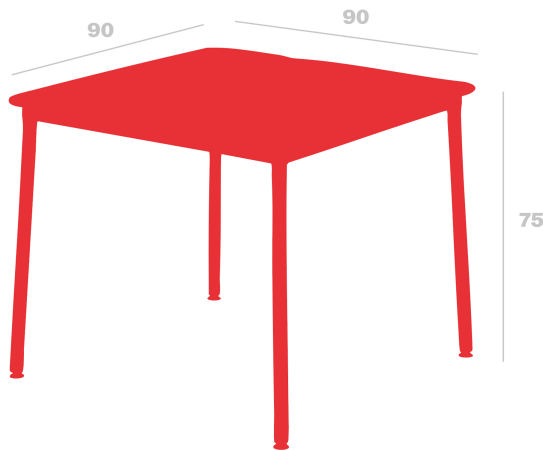

Technical specifications

Mesa Hub 90x90

By Joan Gaspar

Mesas Hub aptas para interior y exterior en HPL, y aptas sólo para interior en tablero de Melamina. Estructura de aluminio lacado y patas de acero lacadas en epoxi. Esta colección destaca por estabilidad y resistencia, combinando 3 alturas diferentes con diversas medidas de sobres.

Measures

**A 90cm x L 90cm
W 35.43in x L 35.43in**

Weight

**20.5 Kg
45.19 lb**

Certificates

**ISO_14001
ISO_14006
ISO_9001**

Logistical information

Units	Packaging (cm)	Packaging (in)	m ³	ft ³	Peso Br. (kg)	Gross We. (lb)
1x	93.5 x 92.2 x 15.2	36.81 x 36.3 x 5.98	0.131	4.63	21.53	47.47