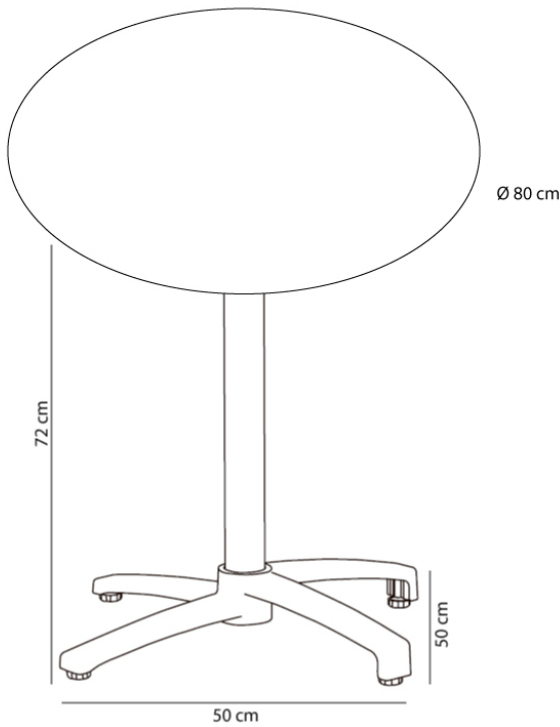

## Technical specifications

# Mesa Compacto Fenolico Ø80 Pie Fall

By Resol

**Pie de mesa en aluminio pintado. Sistema abatible. Uso interior y exterior. Sobre de compacto fenólico.**

**Weight**  
**15.92 Kg**  
**35.1 lb**

## Logistical information

Units	Packaging (cm)	Packaging (in)	m <sup>3</sup>	ft <sup>3</sup>	Peso Br. (kg)	Gross We. (lb)
1X	81 x 84 x 20	31.89 x 33.07 x 7.87	0.136	4.8	16.72	36.86