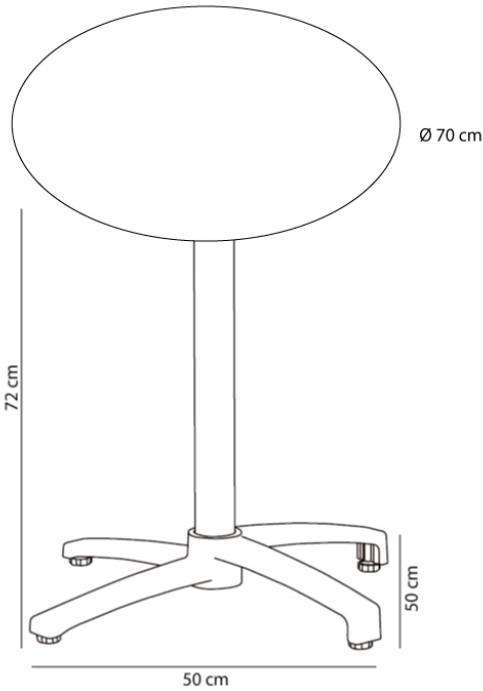

Technical specifications

Mesa Compacto Fenolico Ø70 Pie Fall

By Resol

Mesa en aluminio pintado. Sistema abatible. Uso interior y exterior. Sobre de compacto fenólico.

Weight
14.46 Kg
31.88 lb

Logistical information

Units	Packaging (cm)	Packaging (in)	m ³	ft ³	Peso Br. (kg)	Gross We. (lb)
1X	71 x 74 x 20	27.95 x 29.13 x 7.87	0.105	3.71	15.18	33.47

Producción Sostenible - Compromiso Ambiental

Resol invierte dinero y recursos para la investigación y búsqueda de procesos más sostenibles.

RESOL

Technical specifications

Mesa Compacto Fenolico Ø70 Pie Fall

By Resol

Variants

Hpl White Table Ø70 Fall Sand Leg
05031..1X.

Hpl Black Table Ø70 Fall Sand Leg
05032..1X.

Hpl White Table Ø70 Fall Black Leg
05037..1X.

Hpl Black Table Ø70 Fall Black Leg
05038..1X.

Hpl White Table Ø70 Fall White Leg
05043..1X.

Producción Sostenible - Compromiso Ambiental

Resol invierte dinero y recursos para la investigación y búsqueda de procesos más sostenibles.