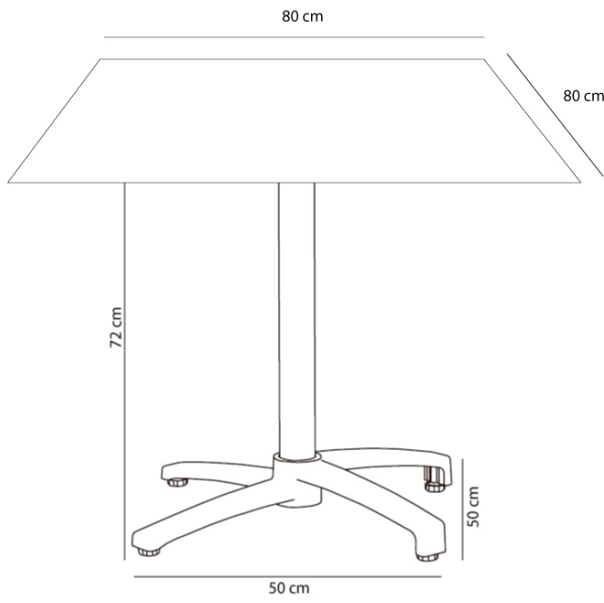

Technical specifications

Mesa Compacto Fenolico Fall 80x80

By Resol

Pie de mesa en aluminio pintado. Sistema abatible. Uso interior y exterior. Sobre de compacto fenólico.

Measures

A 80cm x L 80cm

W 31.5in x L 31.5in

Weight

15.92 Kg

35.1 lb

Logistical information

Units	Packaging (cm)	Packaging (in)	m ³	ft ³	Peso Br. (kg)	Gross We. (lb)
1X	81 x 84 x 20	31.89 x 33.07 x 7.87	0.136	4.8	16.72	36.86

Producción Sostenible - Compromiso Ambiental