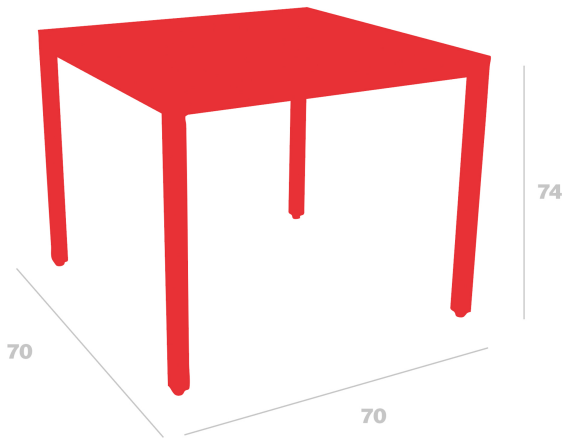

Technical specifications

Mesa Barcino Compact 70x70

By Joan Gaspar

Mesa apilable para uso interior y exterior. Estructura de aluminio anodizado pintado por pulverización y secado al horno de 40 x 40 mm y 1,50 mm de grosor. Tablero de compacto fenólico de 10 mm de grosor. Peso neto 10,68.

Measures

A 70cm x L 70cm

W 27.56in x L 27.56in

Weight

10.68 Kg

23.55 lb

Certificates

UNEEN581-1

Logistical information

Units	Packaging (cm)	Packaging (in)	m ³	ft ³	Peso Br. (kg)	Gross We. (lb)
1X	80 x 89 x 120	31.5 x 35.04 x 47.24	0.854	30.16	11.21	24.71
1X	80 x 120 x 90	31.5 x 47.24 x 35.43	0.864	30.51	11.21	24.71