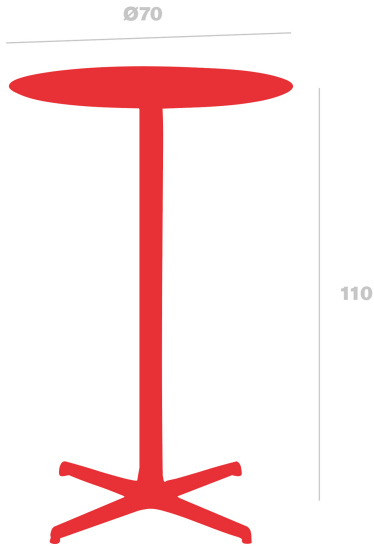

# Mesa Toledo Alta Ø70

By Pensi Design Studio

**Mesa alta de Ø70 para interior y exterior de estructura de aluminio pintado y tablero de HPL del mismo color.**

**Weight**  
**9.4 Kg**  
**20.72 lb**