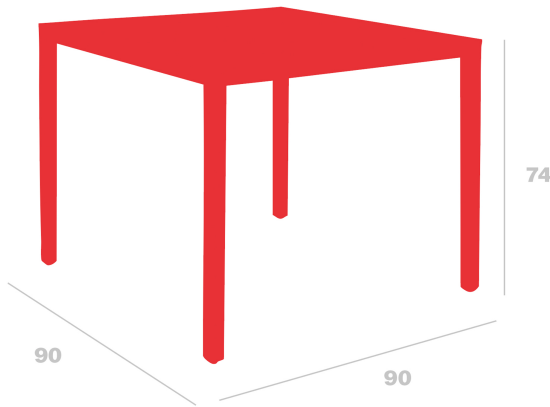

Technical specifications

Mesa Barcino 90x90

By Joan Gaspar

Mesa apilable para uso interior y exterior. Estructura de aluminio anodizado pintado por pulverización y secado al horno de 40 x 40 mm y 1,50 mm de grosor. Sobre de 3 mm de grosor.

Measures

**A 90cm x L 90cm
W 35.43in x L 35.43in**

Weight

**11.2 Kg
24.69 lb**

Certificates

UNEEN581-1

Logistical information

Units	Packaging (cm)	Packaging (in)	m ³	ft ³	Peso Br. (kg)	Gross We. (lb)
1X	100 x 89 x 120	39.37 x 35.04 x 47.24	1.068	37.72	11.76	25.93