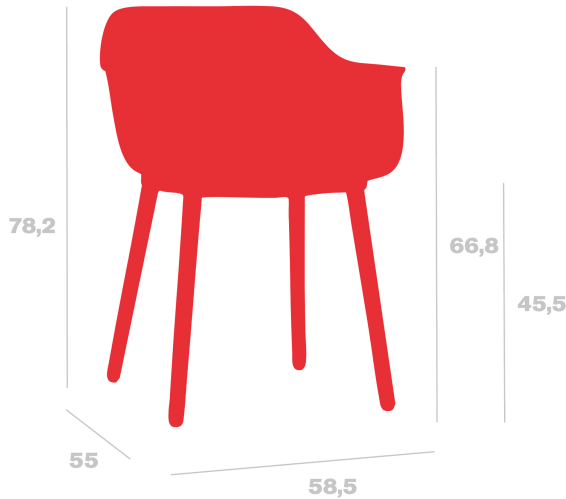

Technical specifications

Silla Shape Wood

By Josep Llusçà

Sillón para uso interior. Carcasa asiento y base de patas inyectadas en polipropileno con fibra de vidrio. Patas de madera. Sistema de montaje mediante clipaje. Protección UV.

Measures

**A 58.5cm x L 55cm
W 23.03in x L 21.65in**

Weight

**5.48 Kg
12.08 lb**

Logistical information

Units	Packaging (cm)	Packaging (in)	m ³	ft ³	Peso Br. (kg)	Gross We. (lb)
2X	61 x 61 x 62	24.02 x 24.02 x 24.41	0.231	8.16	5.75	12.68