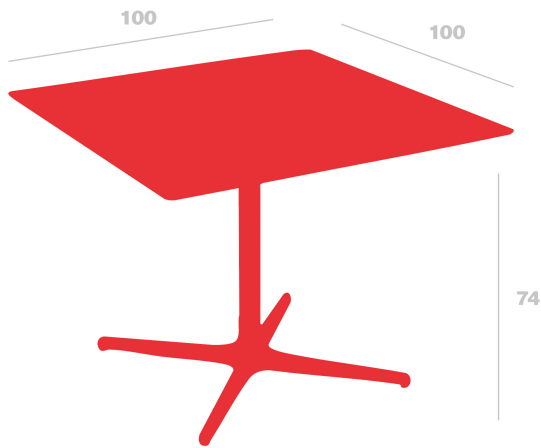

Technical specifications

Mesa Toledo XI 100x100

By Resol

Mesa para uso interior y exterior. Estructura de aluminio pintado y sobre en compacto fenólico del mismo color.

Measures

**A 100cm x L 100cm
W 39.37in x L 39.37in**