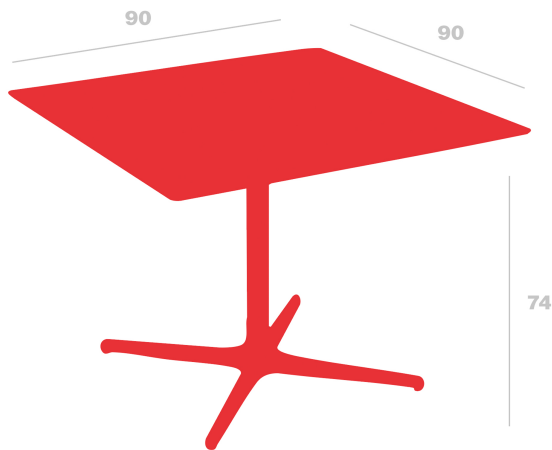

Technical specifications

Mesa Toledo XI 90x90

By Resol

Mesa para uso interior y exterior. Estructura de aluminio pintado y sobre en compacto fenólico del mismo color.

Measures

A 90cm x L 90cm

W 35.43in x L 35.43in

Weight

20 Kg

44.09 lb

Producción Sostenible - Compromiso Ambiental

Resol invierte dinero y recursos para la investigación y búsqueda de procesos más sostenibles.

Todos los productos Resol se producen con un uso responsable del agua.

Durante la producción no se usan en ninguna circunstancia productos químicos peligrosos.

En Resol todos los residuos se gestionan de manera sostenible y responsable.

RESOL