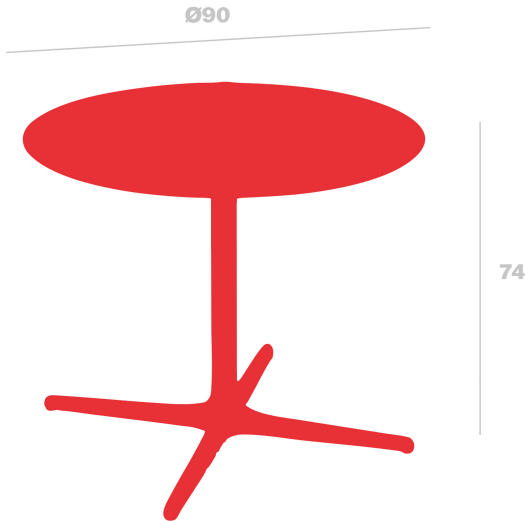

Technical specifications

Mesa Toledo XI

Ø90

By Resol

Mesa para uso interior y exterior. Estructura de aluminio pintado y sobre en compacto fenólico del mismo color.

Weight
20 Kg
44.09 lb

Producción Sostenible - Compromiso Ambiental

En Resol todos los residuos se gestionan de manera sostenible y responsable.

RESOL

Technical specifications

Mesa Toledo XI

Ø90

By Resol

Variants

**Table Toledo XL Ø90
Greenish Gray**
05869..1X.