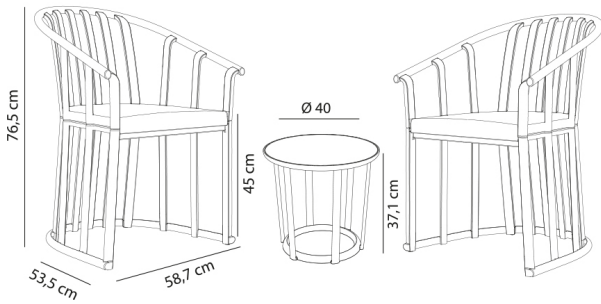

Technical specifications

Set Raff sin cojines

By Joan Gaspar

Set para uso interior y exterior, compuesto por 2 sillones y una mesa. Inyectado con fibra de vidrio y PP. Protección UV. Peso neto 16kg. El set está disponible en dos versiones, con o sin cojines. Óptimo packaging.

Weight

**16 Kg
35.27 lb**

Certificates

**UNEEN581-1
UNEEN581-2**

Logistical information

Units	Packaging (cm)	Packaging (in)	m ³	ft ³	Peso Br. (kg)	Gross We. (lb)
1X	63 x 60 x 60	24.8 x 23.62 x 23.62	0.227	8.02	16.8	37.04