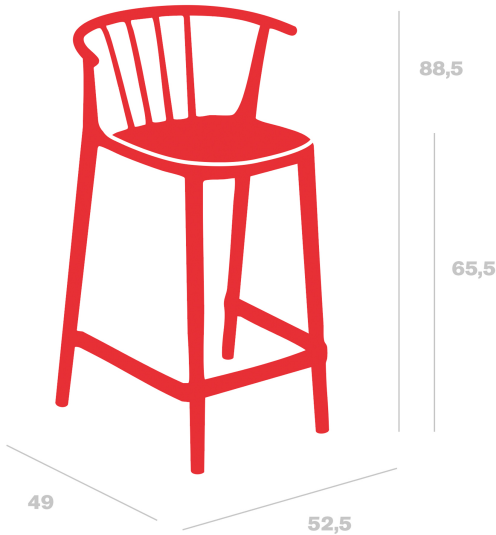

# Taburete Woody Medio Tapizado

By Josep Llusçà

**Taburete para uso interior y exterior. Fabricado en polipropileno con fibra de vidrio. Protección UV. Con espuma de secado rápido. Tapizados aptos para interiores y exteriores. Gramaje 275 gr/m2**

### Measures

**A 52.5cm x L 49cm  
W 20.67in x L 19.29in**

### Weight

**6.11 Kg  
13.47 lb**