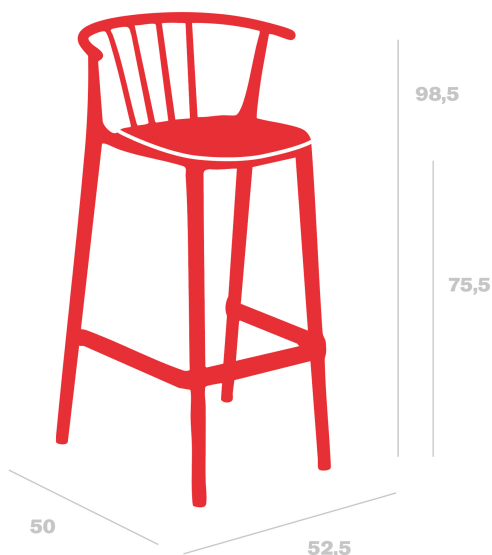

Technical specifications

Taburete Woody Alto Tapizado

By Josep Llusçà

Taburete para uso interior y exterior. Fabricado en polipropileno con fibra de vidrio. Protección UV. Con espuma de secado rápido. Tapizados aptos para interiores y exteriores. Gramaje 275 gr/m2

Measures

**A 52.5cm x L 50cm
W 20.67in x L 19.69in**

Weight

**5.75 Kg
12.68 lb**

Certificates

**UNEEN581-1
UNEEN581-2
UNEN16139**

Producción Sostenible - Compromiso Ambiental

Resol invierte dinero y recursos para la investigación y búsqueda de procesos más sostenibles.