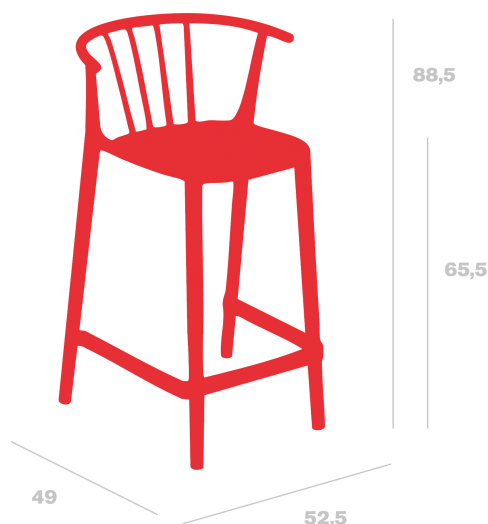

Taburete Woody Medio

By Josep Llusçà

**Taburete para uso interior y exterior.
Fabricado en polipropileno con fibra de
vidrio. Protección UV.**

Measures

A 52.5cm x L 49cm

W 20.67in x L 19.29in

Certificates

NFEN581-1