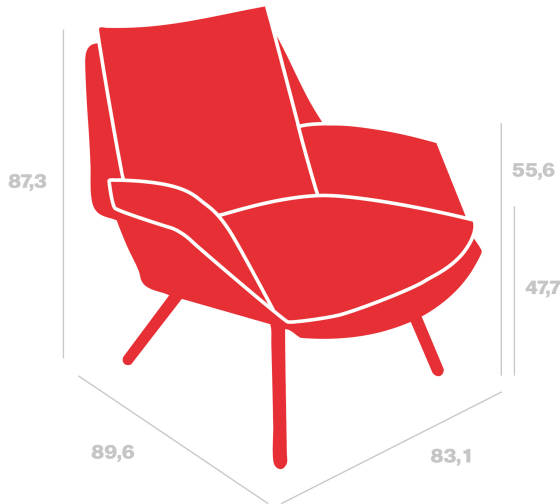

Technical specifications

Sillón Anou

By Pensi Design Studio

Sillón apto para uso interior y exterior. Carcasa inyectada en polipropileno reciclado postconsumo. Estructura de metal pintado con pintura poliéster en polvo con acabado texturizado. Tapizado en tejido acrílico tintado en masa Bliss, con relleno de fibra reciclada.

Measures

**A 83.1cm x L 89.6cm
W 32.72in x L 35.28in**

Weight

**16.5 Kg
36.38 lb**

Logistical information

Units	Packaging (cm)	Packaging (in)	m ³	ft ³	Peso Br. (kg)	Gross We. (lb)
1x	100 x 90 x 90	39.37 x 35.43 x 35.43	0.81	28.6	17.33	38.21