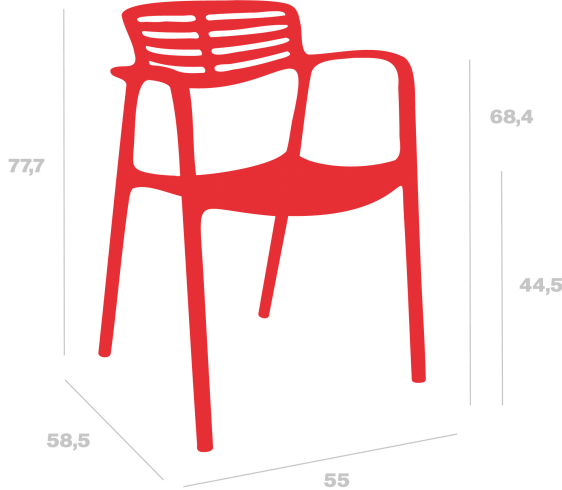

Technical specifications

Toledo Aire Chair

By Pensi Design Studio

Silla con brazos para uso interior y exterior. Fabricada en una sola pieza de polipropileno reciclado 100% posconsumo y con fibra de vidrio reciclada, mediante tecnología de moldeo asistida por gas. Apilable. Peso neto 3,85 kg.

Measures

**A 55cm x L 58.5cm
W 21.65in x L 23.03in**

Weight

**3.85 Kg
8.49 lb**

Certificates

**UNEEN581-1
UNEEN581-2**

Logistical information

Units	Packaging (cm)	Packaging (in)	m ³	ft ³	Peso Br. (kg)	Gross We. (lb)
4X	60.7 x 73.7 x 96.9	23.9 x 29.02 x 38.15	0.433	15.29	4.04	8.91
P12	58 x 98 x 159	22.83 x 38.58 x 62.6	0.904	31.92	4.04	8.91
1x	58 x 98 x 220	22.83 x 38.58 x 86.61	1.25	44.14	4.04	8.91
P18	58 x 98 x 220	22.83 x 38.58 x 86.61	1.25	44.14	4.04	8.91