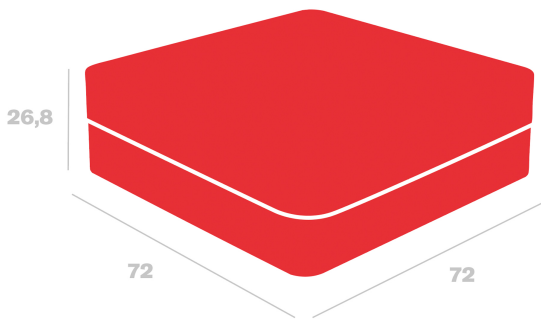

# Brisa table with double base

By Resol Studio

**Mesa auxiliar con doble base de altura fabricada en MDPE y con tablero de HPL**

### Measures

**A 72cm x L 72cm**

**W 28.35in x L 28.35in**

### Weight

**23.5 Kg**

**51.81 lb**