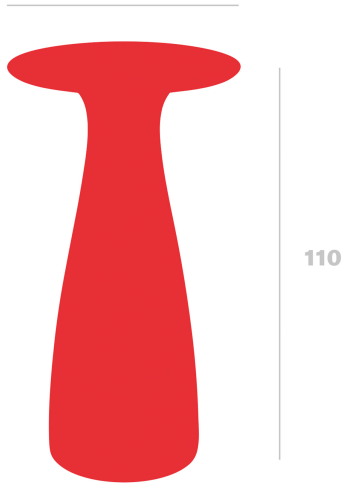

Technical specifications

Baobab Table

L

By Resol Studio

Ø60 / Ø70 / 180x70*

110

Colección transversal para toda la gama de sillas, taburetes y sillones bajos. Altamente configurable. Base de mesa en MDPE y tablero en HPL, ambos a elegir. Fácil de montar. Protección UV. Contrapeso opcional. Apto para interior y exterior. *180x70 requiere 2 bases.