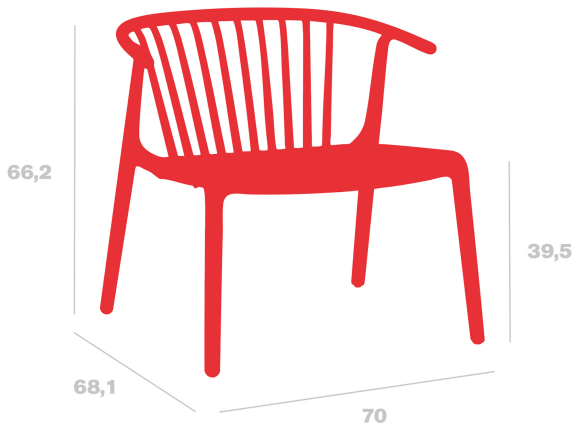

Technical specifications

Woody Lounge Chair

By Josep Llusçà

Sillón monoblock con brazos. Inyectado polipropileno y fibra de vidrio. Protección UV. Apilable. Apto para uso interior y exterior.

Measures

**A 70cm x L 68.2cm
W 27.56in x L 26.85in**

Weight

**7.5 Kg
16.53 lb**

Certificates

**UNEN16139
UNEEN581-1
UNEEN581-2**

Logistical information

Units	Packaging (cm)	Packaging (in)	m ³	ft ³	Peso Br. (kg)	Gross We. (lb)
P8	80 x 120 x 120	31.5 x 47.24 x 47.24	1.152	40.68	7.88	17.37
2X	75 x 77 x 75	29.53 x 30.31 x 29.53	0.433	15.29	7.88	17.37