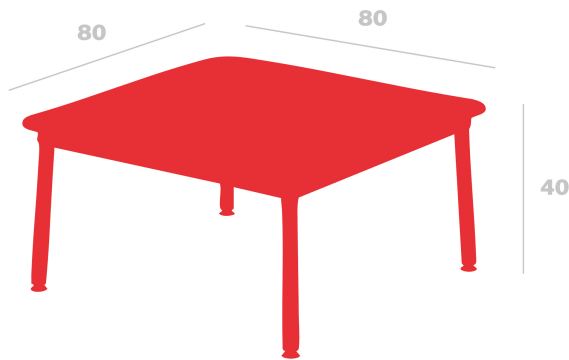

Technical specifications

Low Hub Table

By Joan Gaspar

Mesas Hub aptas para interior y exterior en HPL, y aptas sólo para interior en tablero de Melamina. Estructura de aluminio lacado y patas de acero lacadas en epoxi. Esta colección destaca por estabilidad y resistencia, combinando 3 alturas diferentes con diversas medidas de sobres.

Measures

**A 80cm x L 80cm
W 31.5in x L 31.5in**

Weight

**15.76 Kg
34.74 lb**

Certificates

**ISO_14001
ISO_14006
ISO_9001**

Logistical information

Units	Packaging (cm)	Packaging (in)	m ³	ft ³	Peso Br. (kg)	Gross We. (lb)
1x	82.5 x 81 x 19.7	32.48 x 31.89 x 7.76	0.132	4.66	16.55	36.49