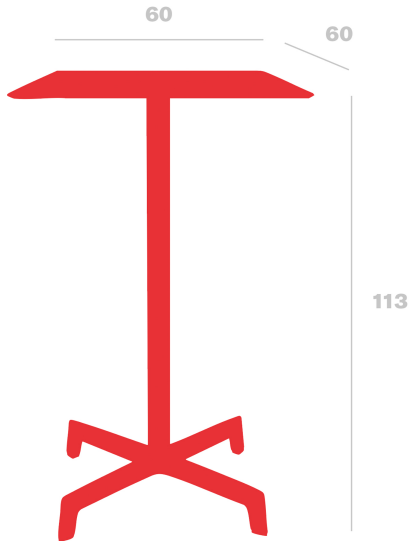

# Sputnik High Monocolor Table 60x60

By Josep Llusçà

**Mesa para interior y exterior de estructura de aluminio pintado, pie en poliamida y tablero de HPL del mismo color. Peso: 11.8 Kg**

### Measures

**A 60cm x L 60cm**

**W 23.62in x L 23.62in**

### Weight

**11.8 Kg**

**26.01 lb**