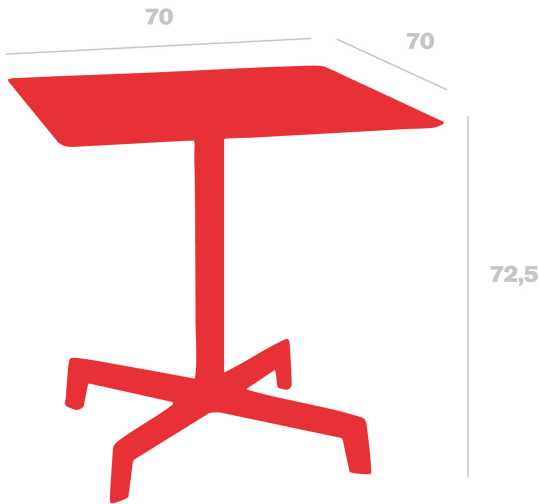

# Table Sputnik Monocolor 70x70

By Josep Llusçà

**Mesa para interior y exterior de estructura de aluminio pintado, pie en poliamida y tablero de HPL del mismo color.**

### Measures

**A 70cm x L 70cm**

**W 27.56in x L 27.56in**