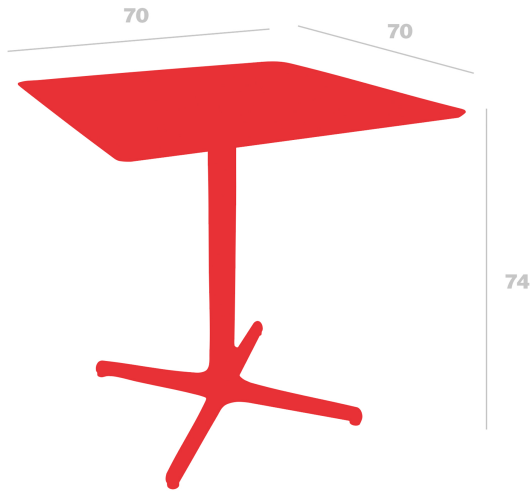

Technical specifications

Toledo Table

By Pensi Design Studio

Mesa para uso interior y exterior. Estructura de aluminio pintado y sobre en compacto fenólico del mismo color. Peso 10 kg

Measures

A 70cm x L 70cm

W 27.56in x L 27.56in

Weight

11.36 Kg

25.04 lb

Logistical information

Units	Packaging (cm)	Packaging (in)	m ³	ft ³	Peso Br. (kg)	Gross We. (lb)
1X	71 x 74 x 20	27.95 x 29.13 x 7.87	0.105	3.71	11.93	26.3
1x	71 x 74 x 20	27.95 x 29.13 x 7.87	0.105	3.71	11.93	26.3