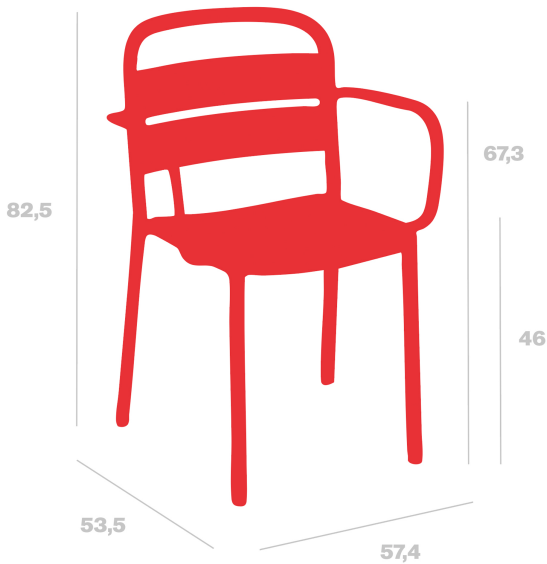

Technical specifications

Como Chair with Arms

By Joan Gaspar

Silla con brazos para uso interior y exterior. Fabricada en polipropileno con fibra de vidrio mediante tecnología de moldeo asistida por gas. Protección UV.

Measures

**A 57.4cm x L 53.5cm
W 22.6in x L 21.06in**

Weight

**4.01 Kg
8.84 lb**

Logistical information

Units	Packaging (cm)	Packaging (in)	m ³	ft ³	Peso Br. (kg)	Gross We. (lb)
4X	74.7 x 60.7 x 96.9	29.41 x 23.9 x 38.15	0.439	15.5	4.21	9.28
P.24	98 x 58 x 220	38.58 x 22.83 x 86.61	1.25	44.14	4.21	9.28