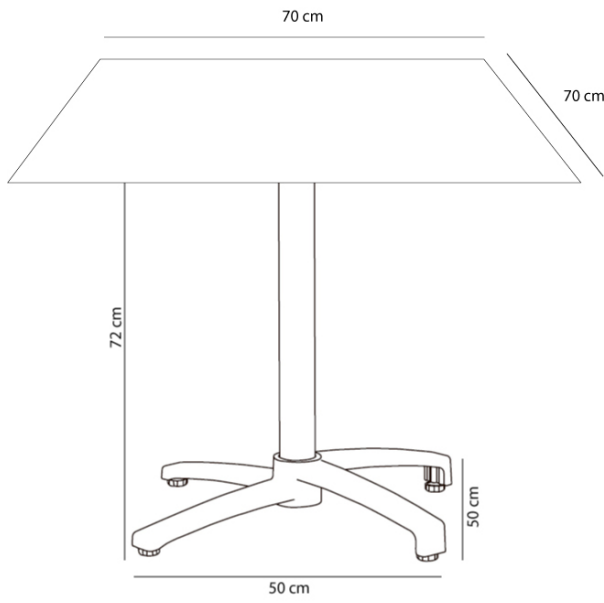

Technical specifications

Fall Compact Phenolic Table 70x70

By Resol

Pie de mesa en aluminio pintado. Sistema abatible. Uso interior y exterior. Sobre de compacto fenólico.

Measures

A 70cm x L 70cm

W 27.56in x L 27.56in

Weight

14.46 Kg

31.88 lb

Logistical information

Units	Packaging (cm)	Packaging (in)	m ³	ft ³	Peso Br. (kg)	Gross We. (lb)
1X	71 x 74 x 20	27.95 x 29.13 x 7.87	0.105	3.71	15.18	33.47

Producción Sostenible - Compromiso Ambiental