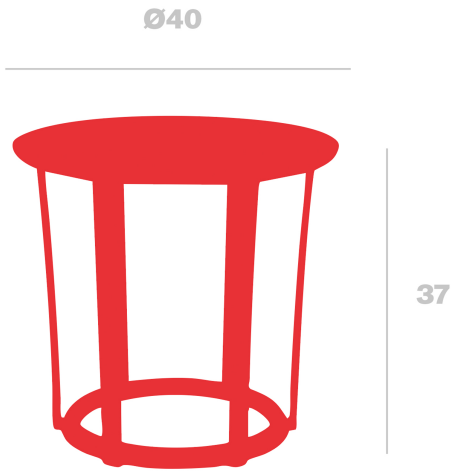

Technical specifications

Mesa Raff

By Joan Gaspar

Mesa para uso interior y exterior. Inyectado con fibra de vidrio y PP. Protección UV.

Measures

**A 40cm x L 40cm
W 15.75in x L 15.75in**

Weight

**1.5 Kg
3.31 lb**

Logistical information

Units	Packaging (cm)	Packaging (in)	m ³	ft ³	Peso Br. (kg)	Gross We. (lb)
4X	41 x 41 x 50	16.14 x 16.14 x 19.69	0.084	2.97	1.58	3.48
4X	40 x 40 x 51	15.75 x 15.75 x 20.08	0.082	2.9	1.58	3.48