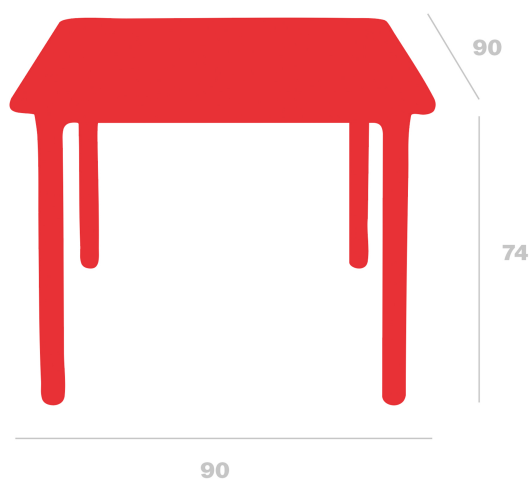

Technical specifications

Noa Table

By David Carrasco Barceló

Mesa para uso interior y exterior. Sobre y patas inyectados en polipropileno. Patas en polipropileno y reforzada con fibra de vidrio en las patas. Protección UV.

Measures

A 90cm x L 90cm

W 35.43in x L 35.43in

Weight

11.85 Kg

26.12 lb

Certificates

UNEEN581-1