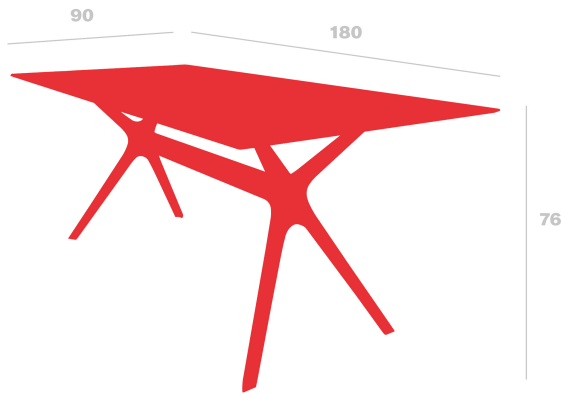

Technical specifications

Mesa Vela L

By Fabrizio Batoni

Mesa para uso interior y exterior con pie central compuesto por dos bases inyectadas en fibra de vidrio con PP mediante tecnología de moldeo asistida por gas, unidas por una barra de aluminio. Protección UV. Sobre de compacto fenólico.

Measures

**A 90cm x L 180cm
W 35.43in x L 70.87in**

Weight

**38.5 Kg
84.88 lb**

Certificates

UNEN15372

Logistical information

Units	Packaging (cm)	Packaging (in)	m ³	ft ³	Peso Br. (kg)	Gross We. (lb)
1X	83 x 74 x 27	32.68 x 29.13 x 10.63	0.166	5.86	40.43	89.13